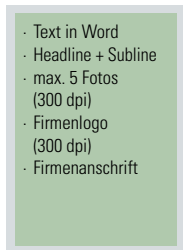

PR-TEXTANZEIGEN (inkl. Bereitstellung auf kiellokal.de)

1/1 Seite
max. 3.800 Zeichen
€ 720,-